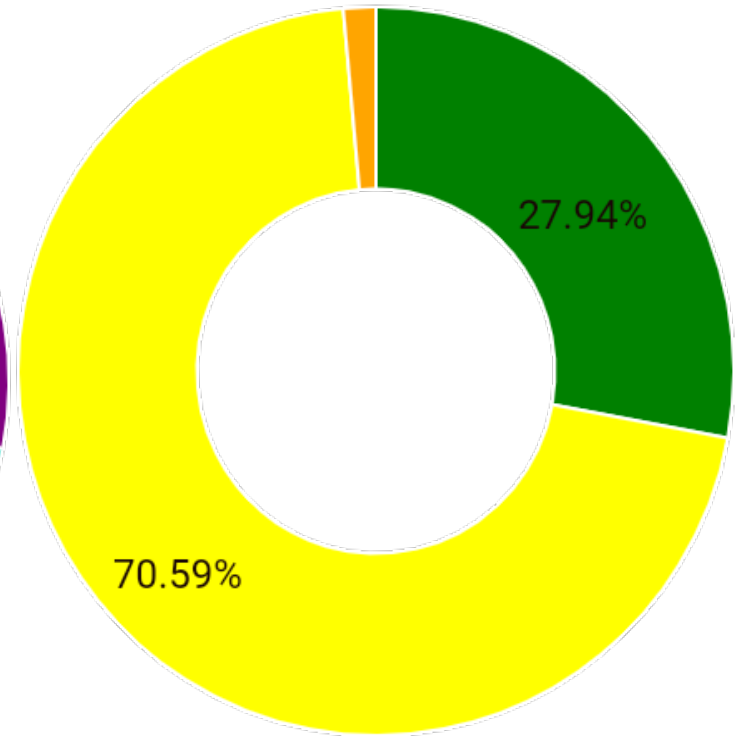

Recording-30062022-154607

Scoring

Recording-30062022-154607

DATUM (SS:MM:SS)

30.06.22 15:46:07

ZEIT (SS:MM:SS)

00:04:17

ZUNAHME (SS:MM:SS)