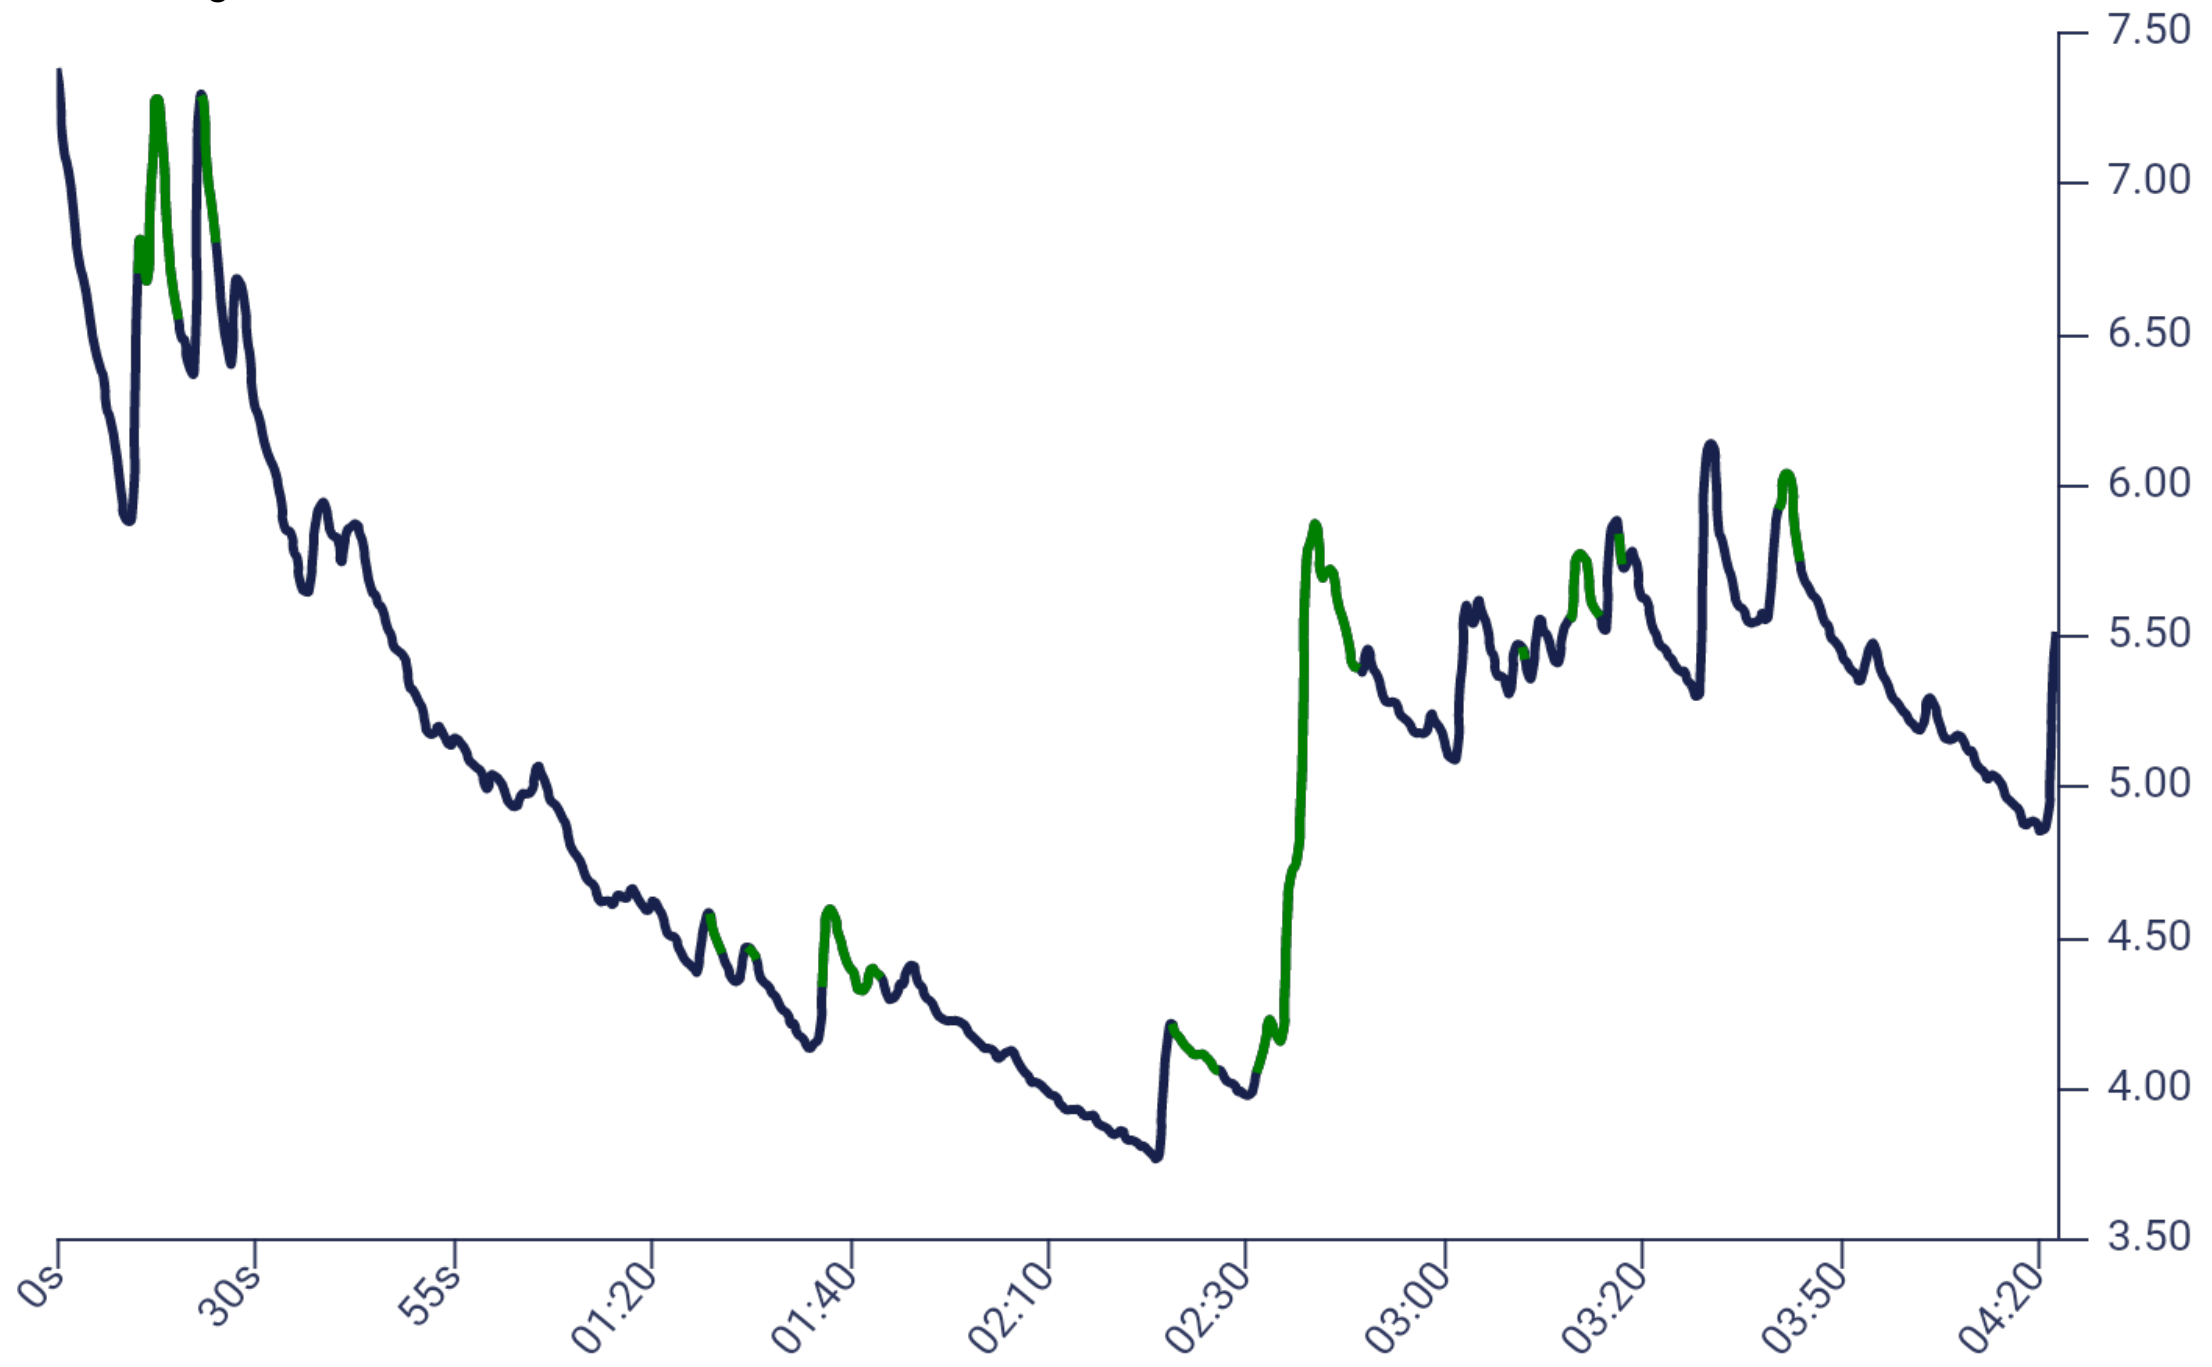

Recording-30062022-154607

Scoring

Recording-30062022-154607

DATUM (SS:MM:SS)

30.06.22 15:46:07

ZEIT (SS:MM:SS)

00:04:17

ZUNAHME (SS:MM:SS)

00:00:54

STETIG (SS:MM:SS)

00:00:17

ABNAHME (SS:MM:SS)

00:03:05

MAXIMUM

7.38 μ S

MINIMUM

3.76 μ S

DIFFERENZ MIN/MAX

3.62 μ S

GESAMT SCR

13 SCR

% SCR DER SITZUNG

19.17

DURCHSCHNITT SESSION